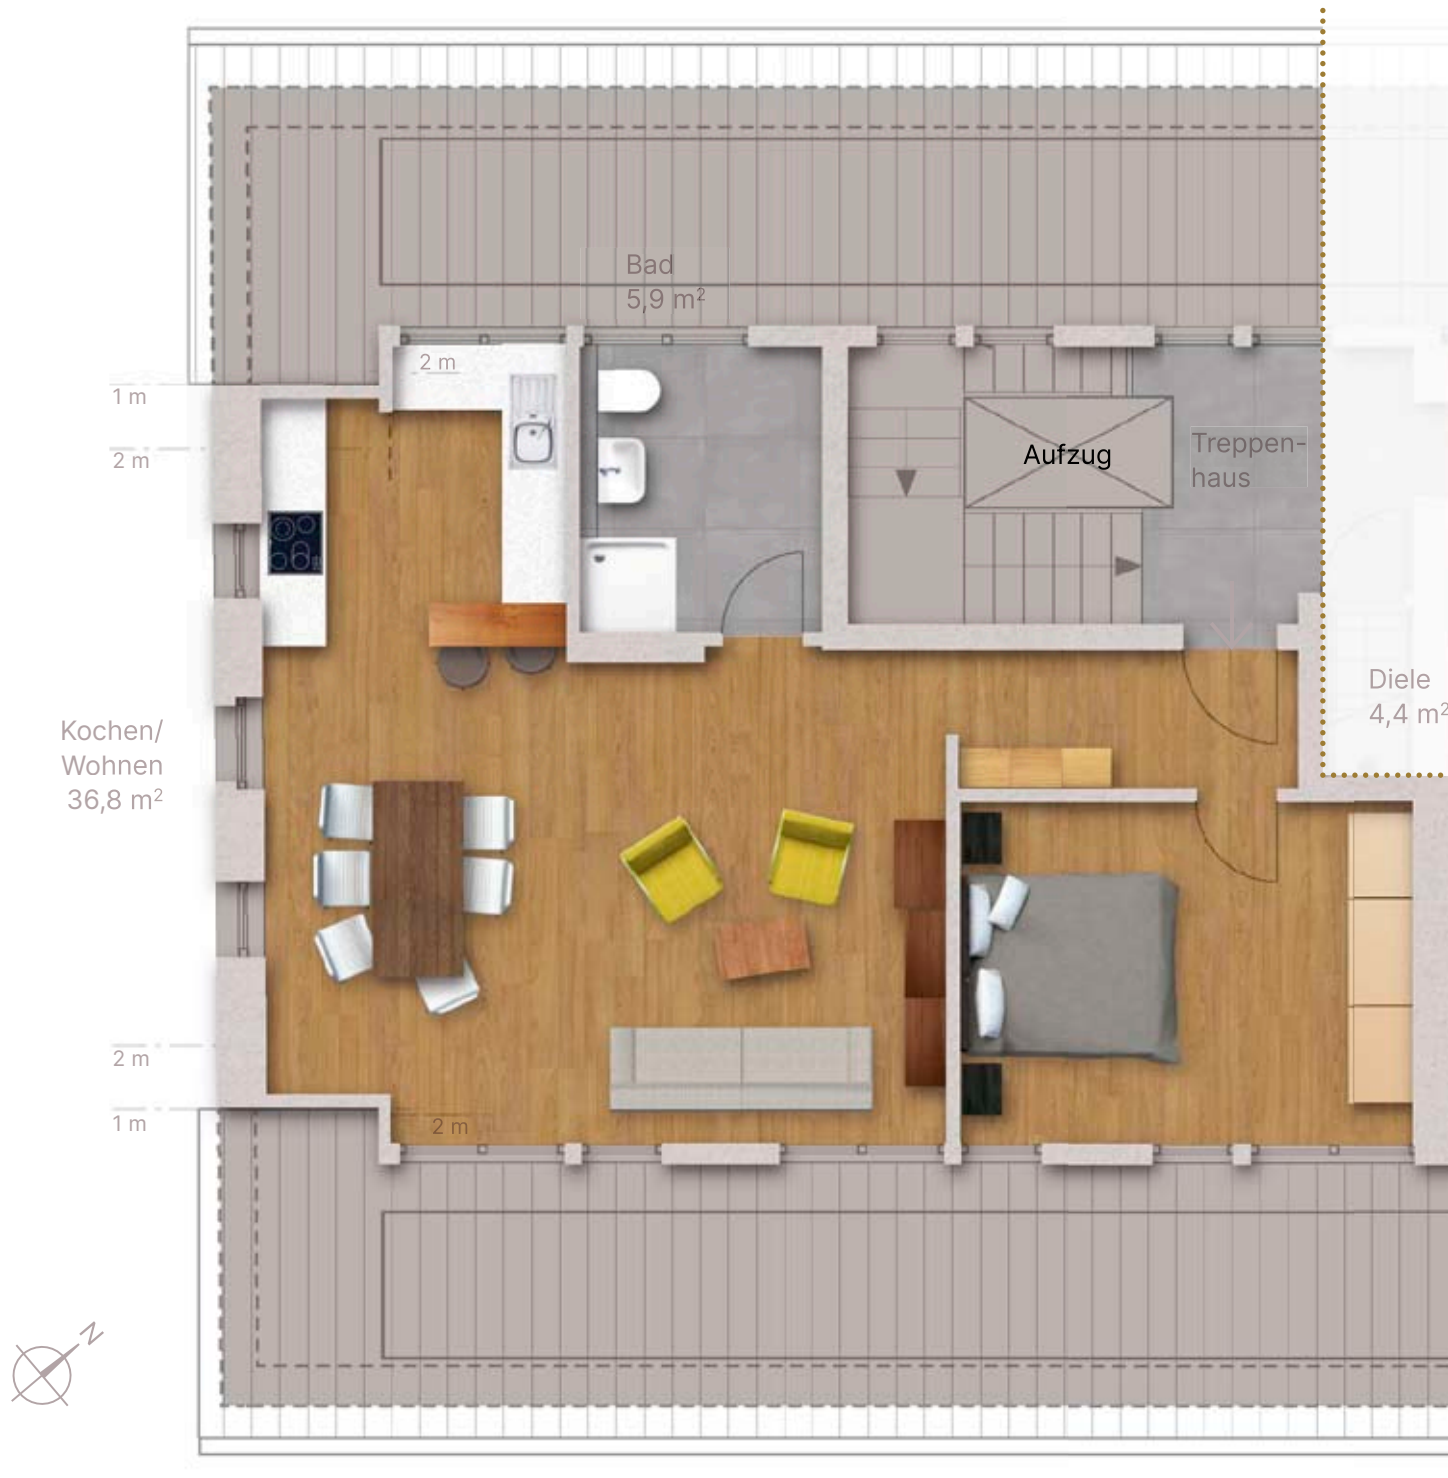

# Wohnung 5 Hopfenscheune

**2-Zimmer-Wohnung**  
ca. 61 m<sup>2</sup> Wohnfläche

2. Obergeschoss